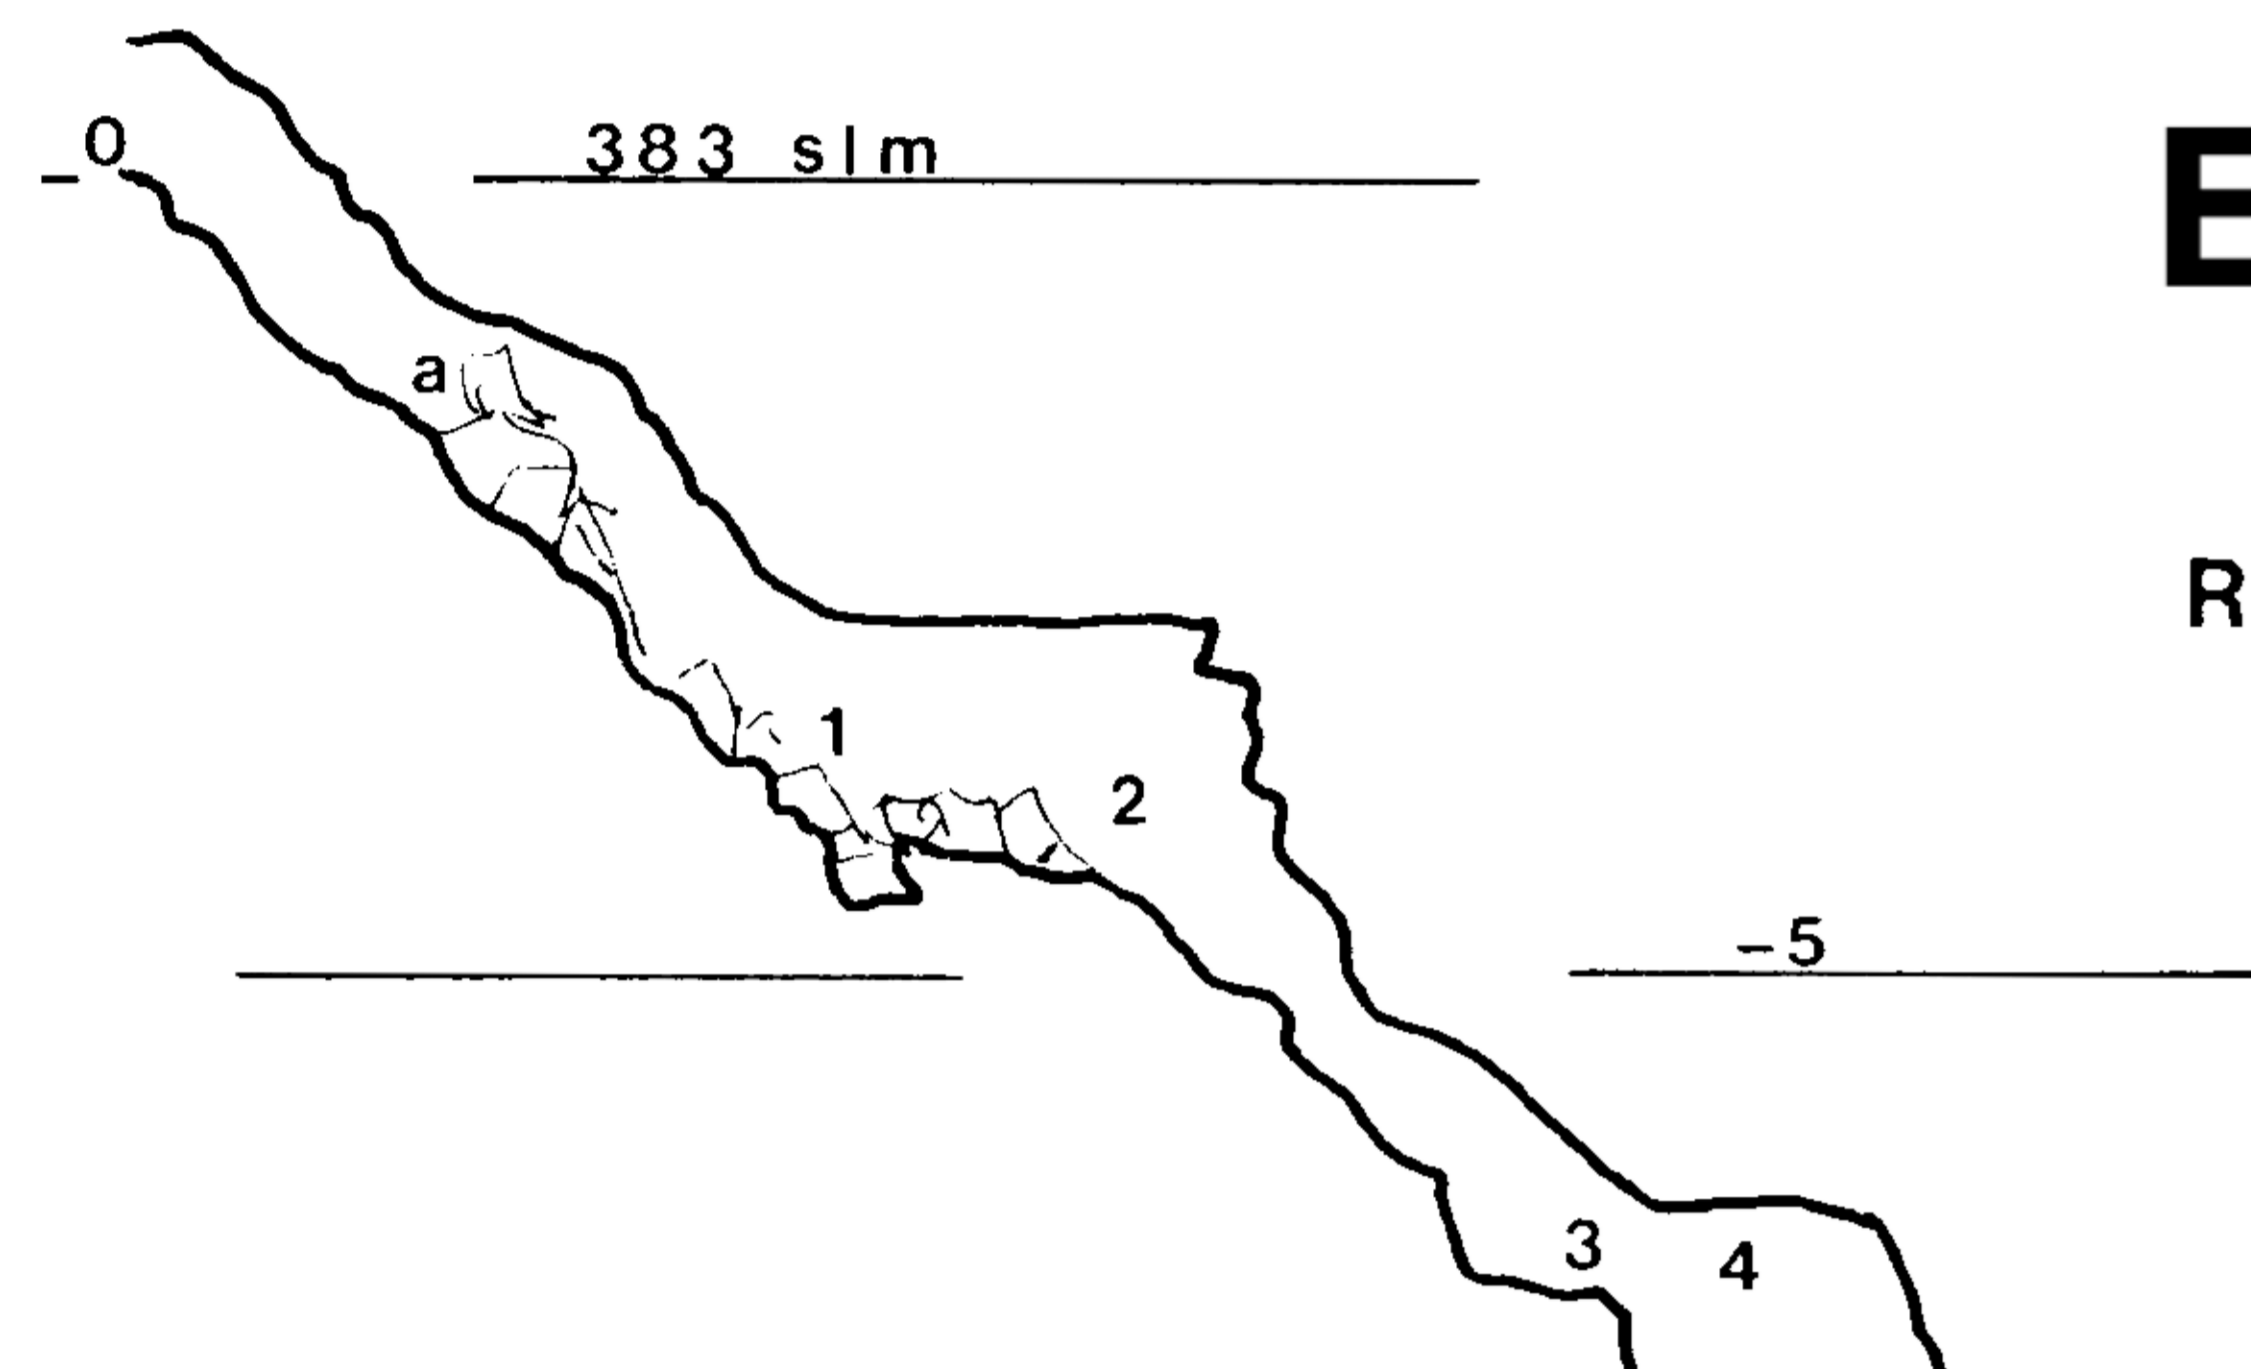

ER-B0 530 INGHIOTTITOIO DI GESSO

RIL: MONGARDI V, FIORALLI F, RIZZOLI M, GARELLI L

RONDA SPEL. IMOLESE

DIS: GARELLI L luglio 2001

originale in scala 1:100 metri